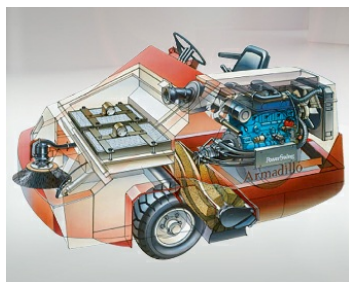

Détails

Une solution étudiée jusque dans le moindre détail

Performances de pointe : rendement de surface jusqu'à 25 000 m²/h en mode balayage avec une largeur de travail de 193 cm (avec deux balais latéraux) et un bac à déchets de 600 l avec vidage en hauteur.